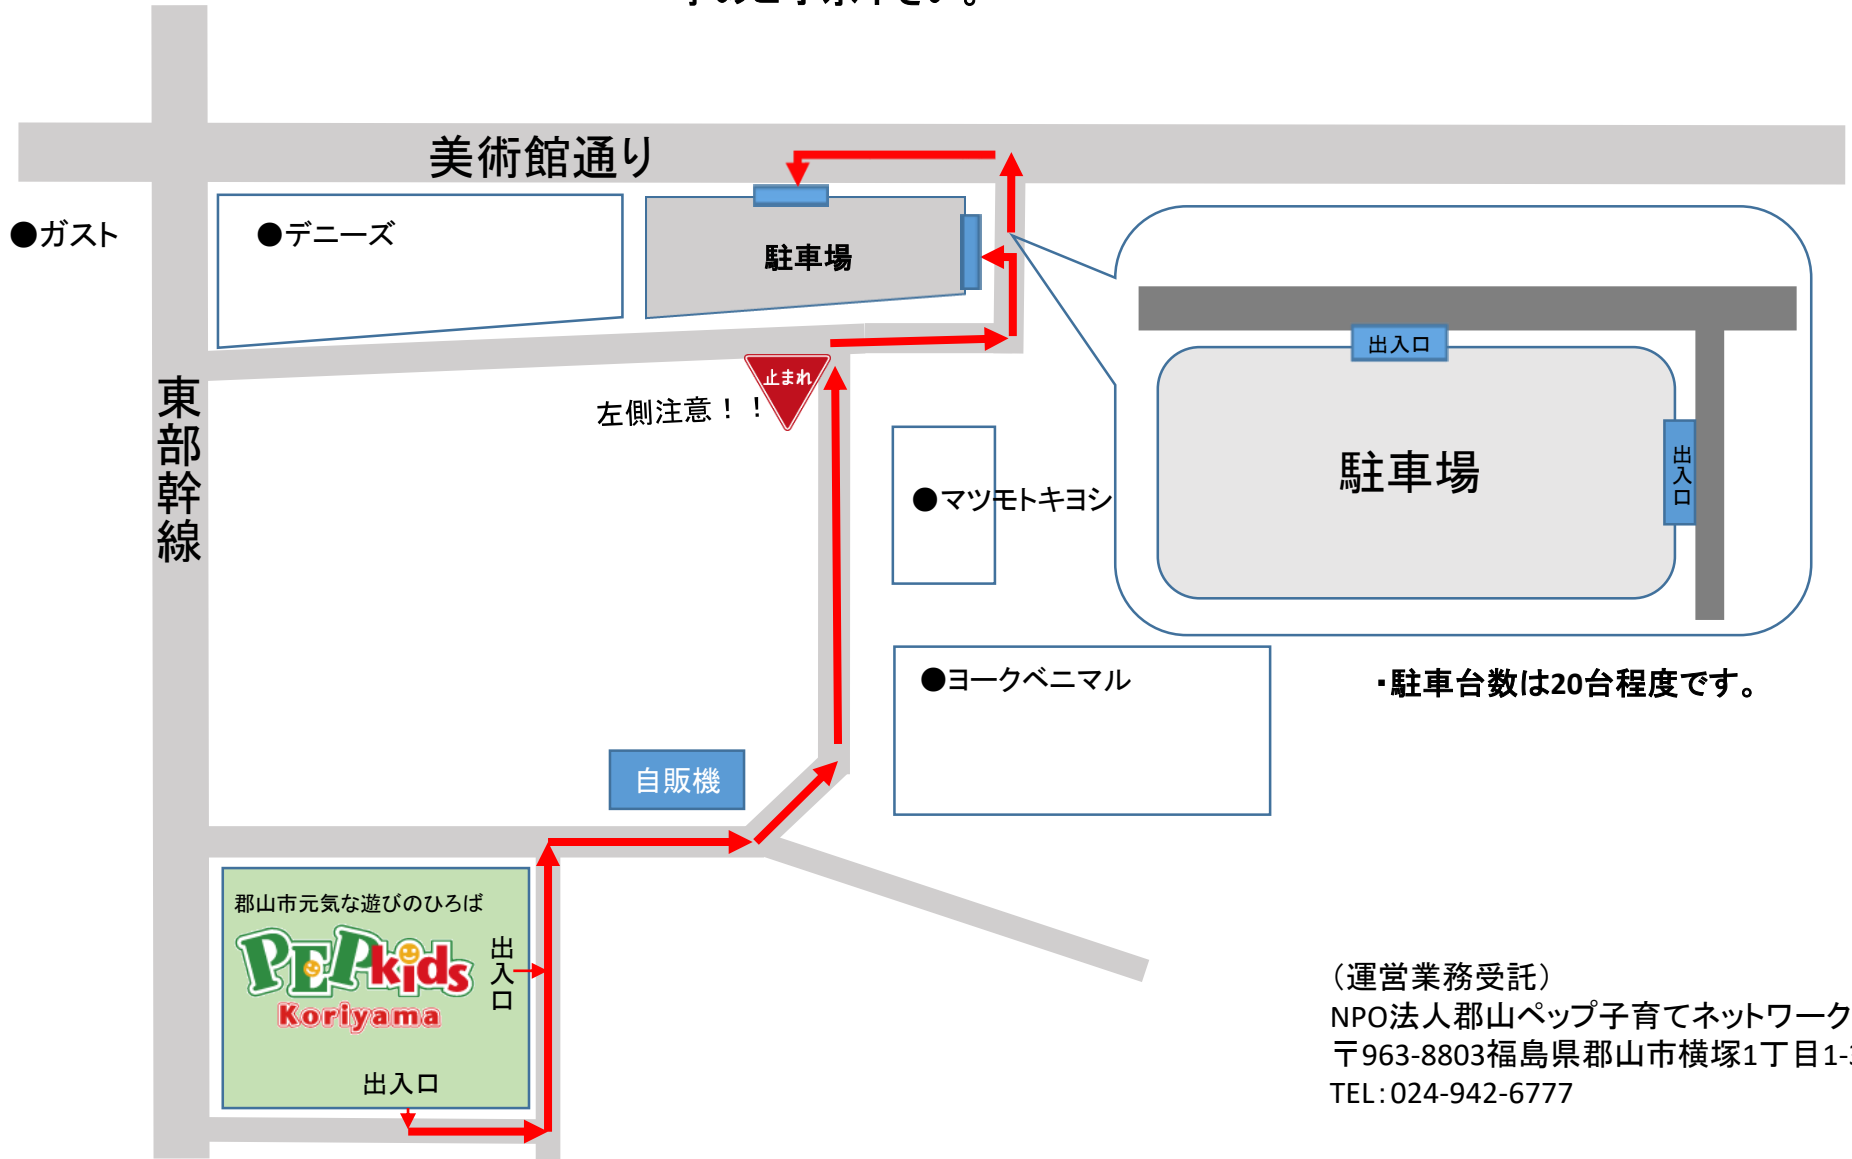

ペップキッズ臨時 駐車場のご案内

- ・ペップキッズまでの往復時には、車の往来などに十分にお気をつけ下さい。
- ・駐車場内における事故、トラブルについては一切の責任を負いかねますので
予めご了承下さい。

・駐車台数は20台程度です。

(運營業務受託)
NPO法人郡山ペップ子育てネットワーク
〒963-8803福島県郡山市横塚1丁目1-3
TEL: 024-942-6777